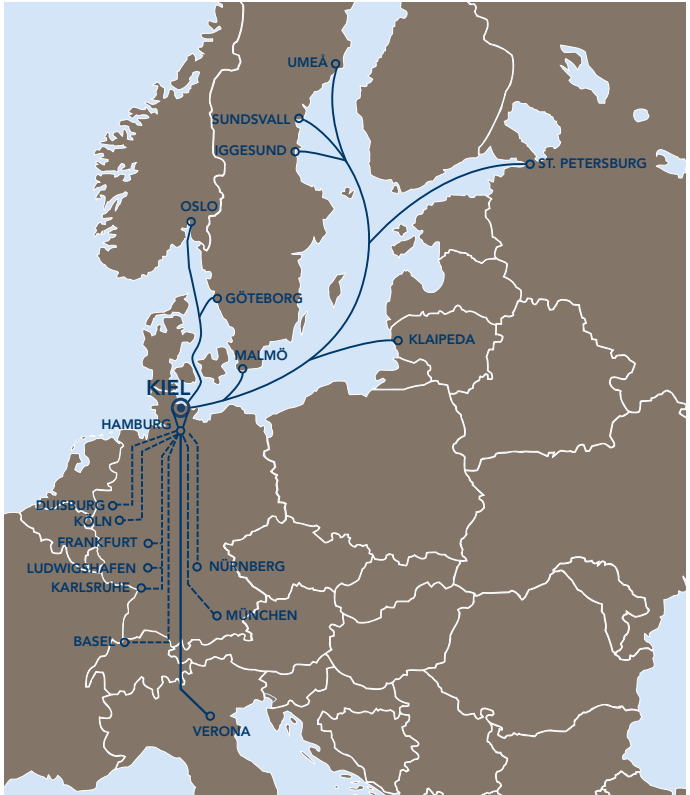

ROUTENNETZWERK

Versichern heißt Vertrauen.

T +49 (0) 431 60053838 · www.nw-assekuranz.de
Auguste-Viktoria-Straße 2 · 24103 Kiel

NW Assekuranz
Global Insurance Broking

STEVEDORING › PORT AGENCY › FERRY SERVICES

SARTORI & BERGER

Fon: +49 431 981-0

www.sartori-berger.de

360°
ONLINEMARKETING

KSK MEDIA
ONLINEMARKETING

T 0431.209 66 33 | www.ksk-media.de